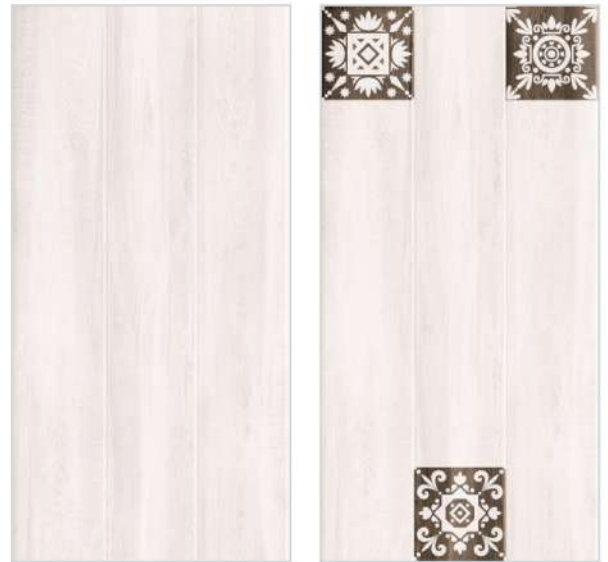

• STRIP MOROCCAN 521 HL1

• 521 DK1

• 521 HL1

**STRIP WOOD**  
**MATT**  
Collection

600x  
1200mm  
**SGVT**

• STRIP MOROCCAN 521 HL2

**STRIP MOROCCAN 521**

Matt Finish